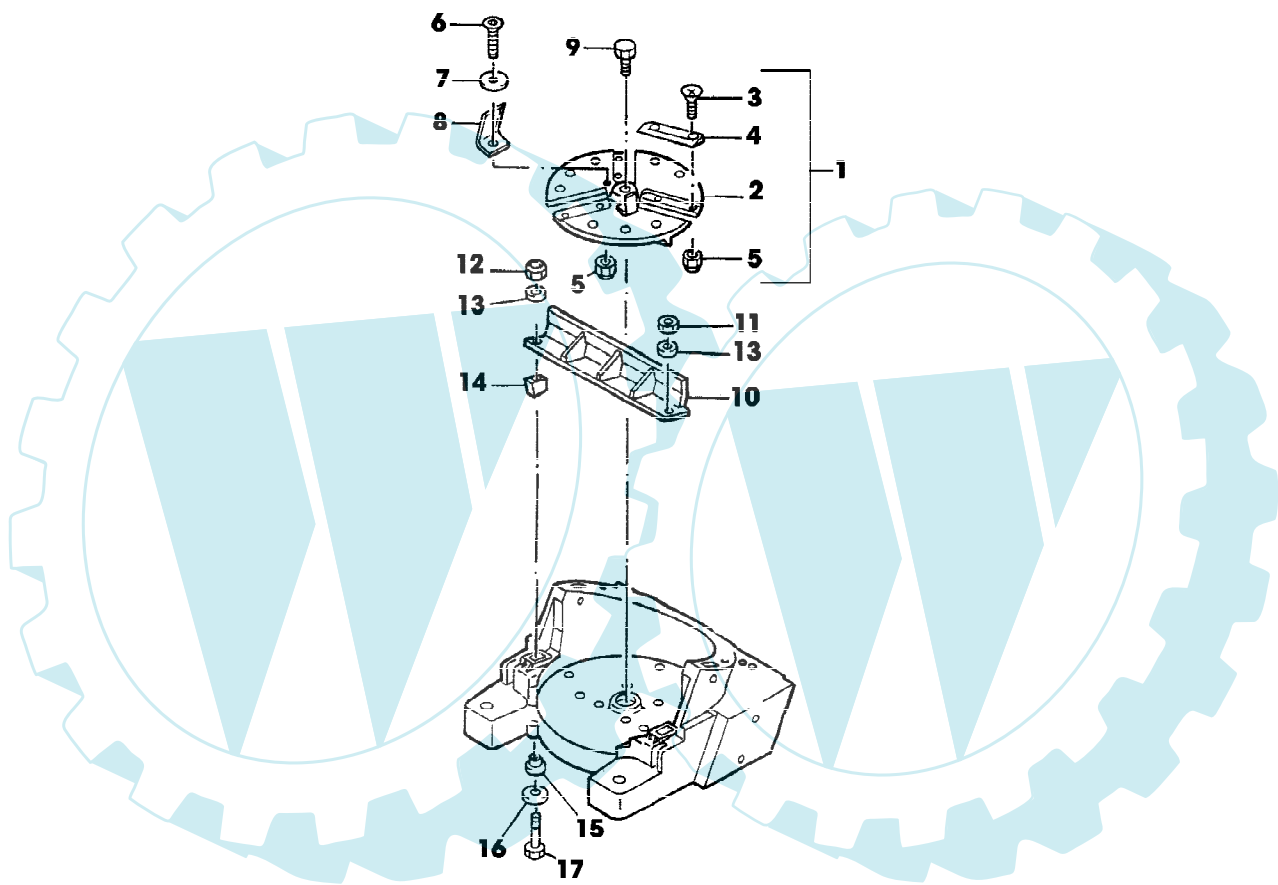

2400 BX EDV-NR.SA457
MESSERSCHEIBE, GEGENSCHNEIDE

SA000671

2400 BX EDV-NR.SA457
MESSERSCHEIBE, GEGENSCHNEIDE

Reihennummer	Artikelnummer	Menge	Description
1	SA17747	1	SCHEIBE ASSY
2	SA17494	1	SCHEIBE (A)
	SA11798	1	SCHEIBE NSEP (ORD SA17747)
3	SA32558	6	INNENSECHSKANTSCHRAUBE M8X20
4	SA13868	3	MESSER (A) NSEP (ORD (1) SA17718)
	SA11799	3	MESSER (OR (1) SA31744)
5	SA17481	6	MUTTER M8
	SA17481	2	MUTTER (A) M8
6	SA15332	2	SECHSKANTSCHRAUBE (A) M8X25
7	SA15203	2	UNTERLEGSCHNEIBE (A) A8,4
8	SA13867	2	MESSER (A)
9	SA11680	1	SELBSTSICHERNDE SCHRAUBE M8X25
10	SA17746	1	GEGENSCHNEIDE
	SA17495	1	GEGENSCHNEIDE (A) (ORD SA17746, SA17747)
11	SA13944	1	FLANSCHMUTTER M8
12	SA11998	1	SICHERUNGSMUTTER (B) M8
13	SA15203	2	UNTERLEGSCHNEIBE (B) A8,4
14	SA11819	1	ISOLATOR
15	SA11818	2	DECKEL
16	SA15213	2	UNTERLEGSCHNEIBE (B) A8,4
17	SA15308	1	SECHSKANTSCHRAUBE M8X50
	SA15307	1	SECHSKANTSCHRAUBE M8X45 (A) AUSFUEHRUNG MIT KRONENMESSER (B) WERDEN NUR NOCH IN PACKMENGEN GELIEFERT