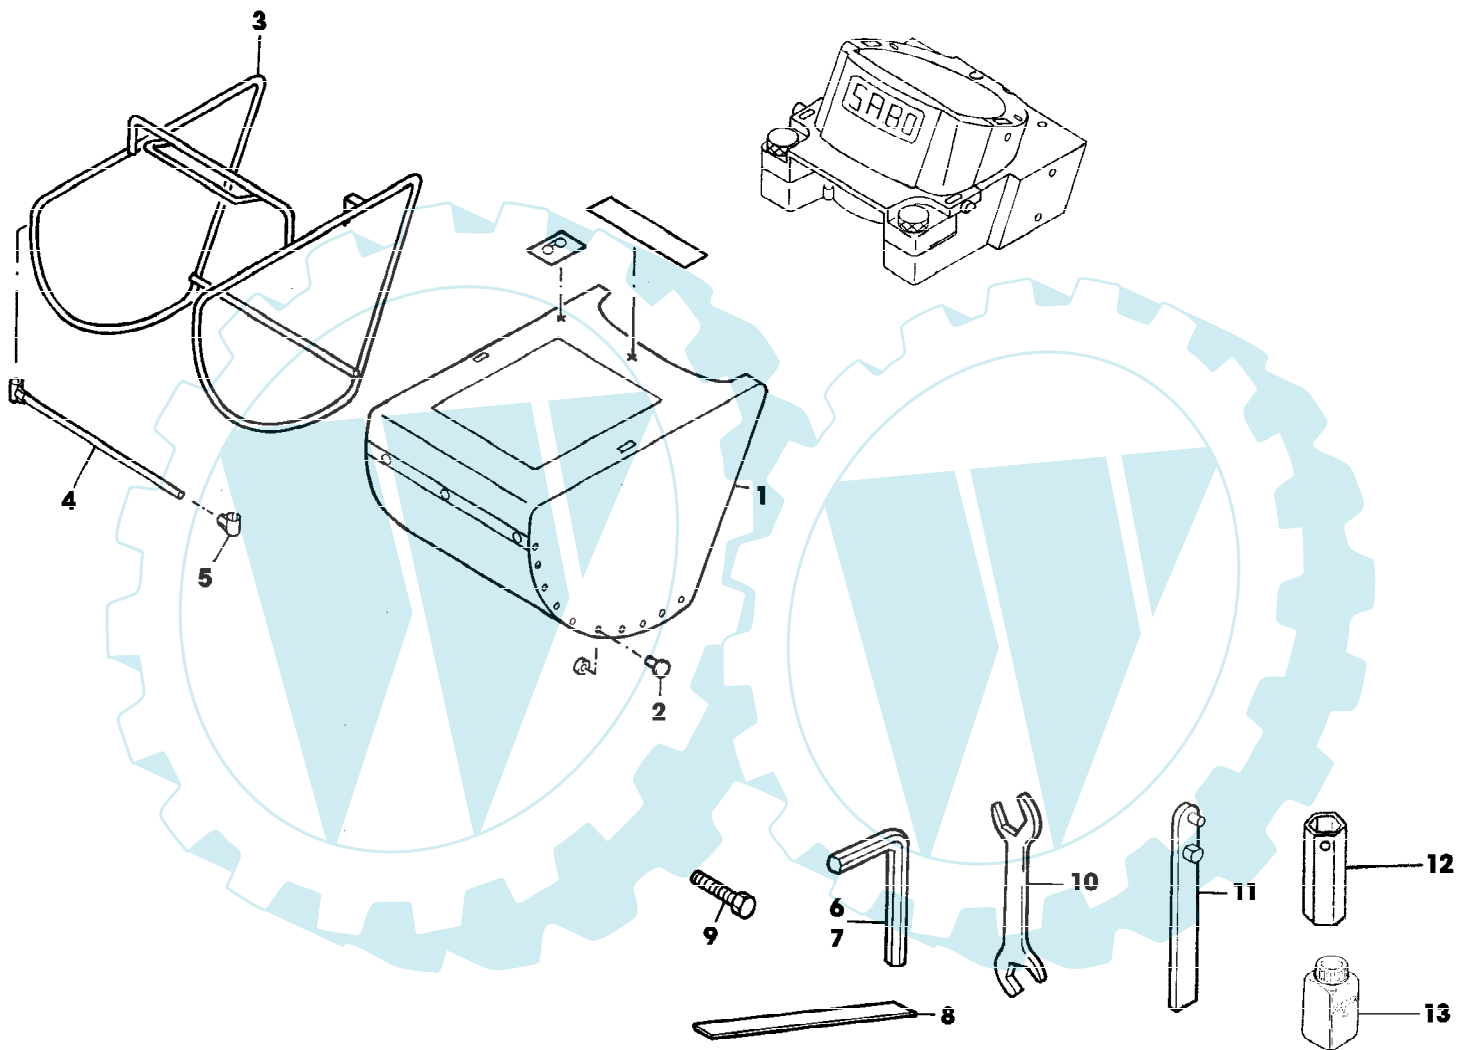

2400 BX EDV-NR.SA457
EINZUGSSYSTEM

SA000689

2400 BX EDV-NR.SA457
EINZUGSSYSTEM

Page 4 of 14

Reihennummer	Artikelnummer	Menge	Description
1	SA13897	1	F^ RDEREINRICHTUNG ASSY
2	SA13898	1	F^ RDEREINRICHTUNG
3	SA13899	1	WELLE
4	SA13900	2	B
5	SA12317	2	SEGMENT
6	SA12319	10	MESSER
7	SA12372	10	BLECH
8	SA12306	1	SEITENWAND LH
9	SA12333	3	STANGE
10	SA17484	1	STANGE
11	SA17391	2	ANSCHLAG
12	SA12307	1	SEITENWAND RH
13	SA15322	2	SECHSKANTSCHRAUBE M6X16
14	SA12338	2	KLEMME
15	SA11244	4	SICHERUNGSMUTTER (A) M6
16	SA11998	10	SICHERUNGSMUTTER M8
17	SA15324	2	SECHSKANTSCHRAUBE M6X25
18	SA18087	2	KUGELLAGER 6002-2RS
19	SA12308	2	KONSOLE
20	SA15213	1	UNTERLEGSCHIEBE (A) A8,4
21	SA15233	1	FEDERRING A8
22	SA15331	1	SECHSKANTSCHRAUBE M8X20
23	SA15202	2	UNTERLEGSCHIEBE 6,4
24	SA31230	2	ZUGFEDER
25	SA15203	12	UNTERLEGSCHIEBE (A) 8,4
26	SA15413	7	MUTTER M8
27	SA12335	2	MITNEHMER
28	SA15332	2	SECHSKANTSCHRAUBE M8X25
29	SA12337	1	HALTER
30	SA12329	1	PLATTE
31	SA12327	1	DISTANZST
32	SA12328	1	RIEMENSCHIEBE
33	SA15959	1	KEIL * 5X5X16
34	SA15212	1	UNTERLEGSCHIEBE (A) A6,4
35	SA15232	1	FEDERRING A6
36	SA15323	1	SECHSKANTSCHRAUBE M6X20 (A) WERDEN NUR NOCH IN PACKMENGEN GELIEFERT

2400 BX EDV-NR.SA457
FANGTUCH

SA000683

2400 BX EDV-NR.SA457
FANGTUCH

Reihennummer	Artikelnummer	Menge	Description
1	SA13876	1	HACKSCHNITZEL-FANGBEHAELTER
2	SA17385	14	DRUCKKNOPF
3	SA13875	1	RAHMEN
4	SA12147	1	STREBE
5	SA11788	4	VERBINDUNGSSTANGE
6	SA16196	1	INNEN-6KT.SCHRAUBENDR.-SATZ 5 K
7	SA18331	1	INNEN-6KT.SCHRAUBENDR.-SATZ 6 L
8	SA13946	1	SERVICEAUSRUESTUNG
9	SA15351	1	SECHSKANTSCHRAUBE M12X40
10	SA18311	1	MAUL-RINGSCHLUESSEL SW 10/13
11	SA13942	1	SCHLUESSEL
12	SA12782	1	SCHLUESSEL
13	SA24208	1	OEL 500ML