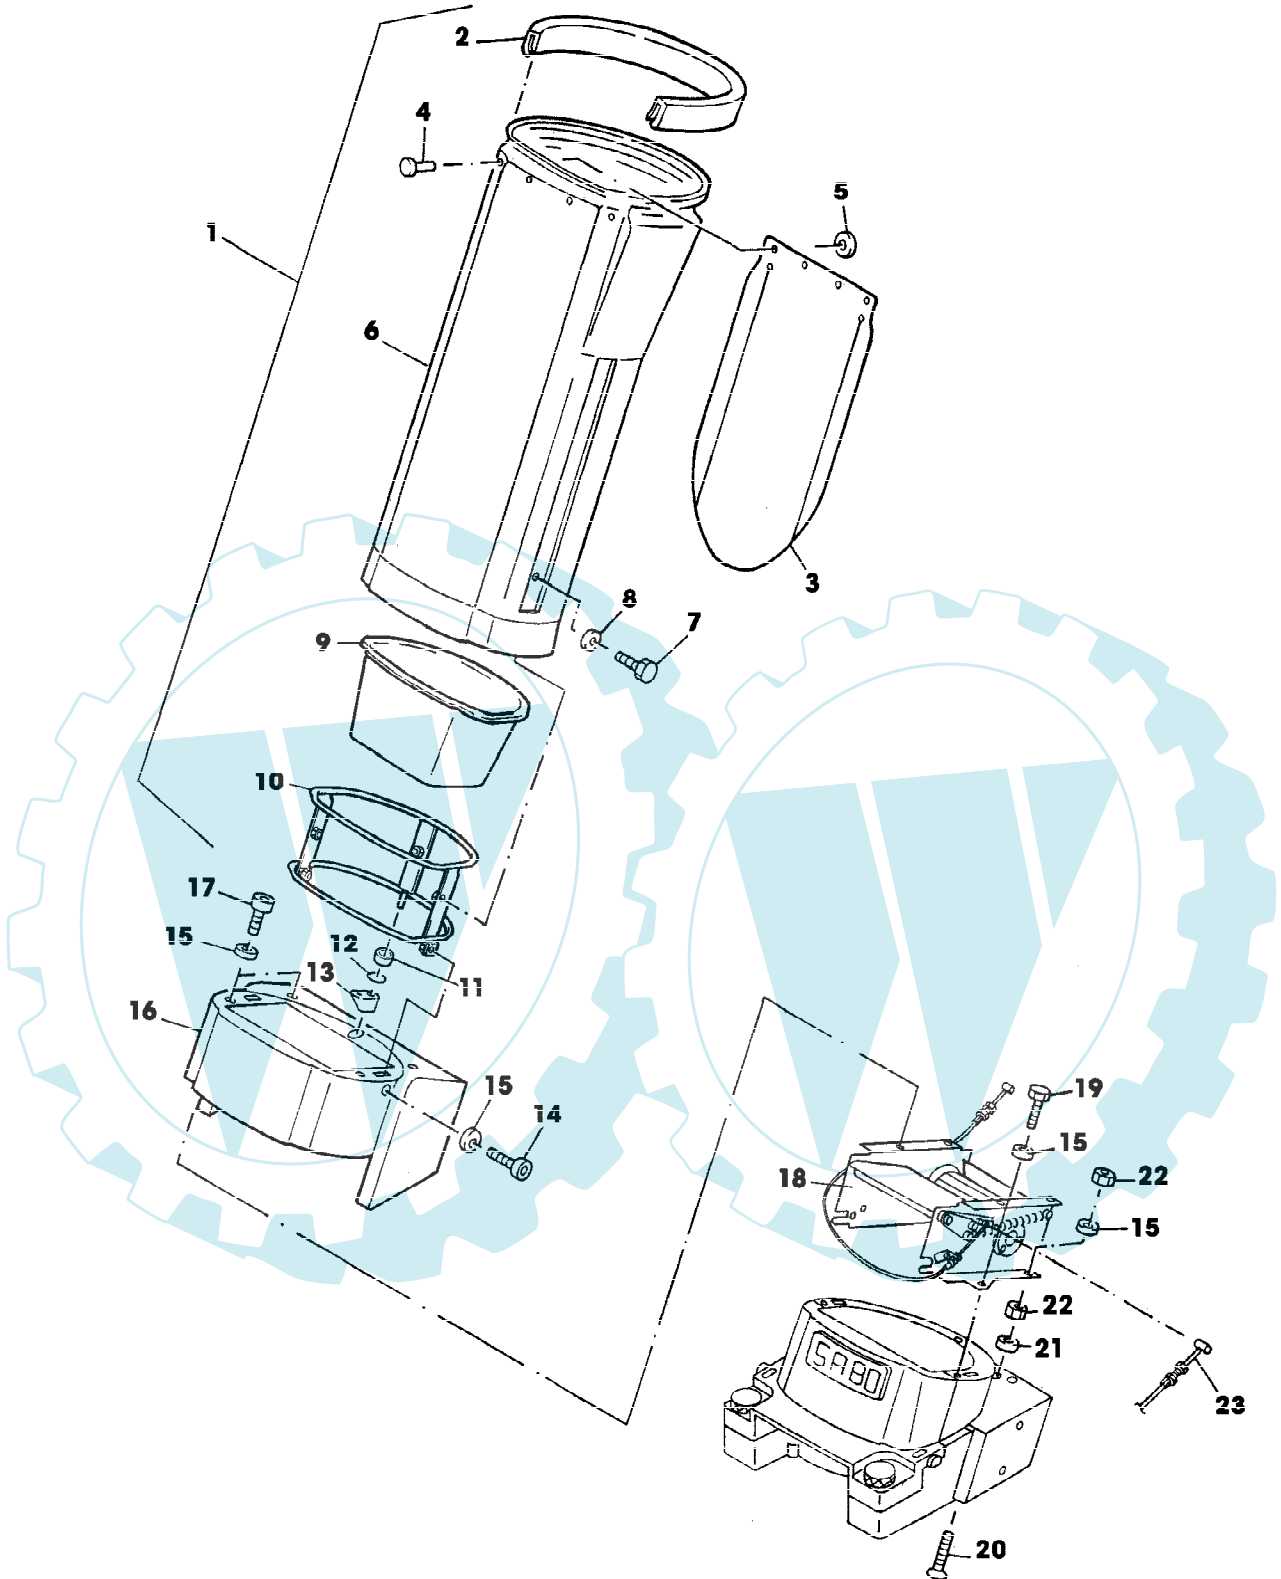

2400 BX EDV-NR.SA457
TRICHTER

SA000682

2400 BX EDV-NR.SA457
TRICHTER

Page 14 of 14

Reihennummer	Artikelnummer	Menge	Description
1	SA35408	1	TRICHTER ASSY (SUB FOR SA13871) INCL KEYS 2,3,4,5,6,7,8,9,10
2	SA13873	1	SCHUTZ
3	SA13892	1	SCHUTZ
4	SA19249	4	NIET
5	SA15229	4	UNTERLEGSCHLEIBE A5,3
6	SA13872	1	TRICHTER NSEP (ORD SA35408)
7	SA15329	3	SECHSKANTSCHRAUBE M8X16
8	SA12794	3	SCHEIBE
9	SA13877	1	EINSATZ
10	SA13880	1	KAEFIG
11	SA12170	1	DISTANZSTUECK
12	SA12167	1	LAGER
13	SA13950	1	ZACKENRING ZA 8
14	SA15569	2	SCHRAUBE * M8X25
15	SA15203	10	UNTERLEGSCHLEIBE (A) 8,4
16	SA12366	1	GEHAEUSE
17	SA15568	4	SCHRAUBE * M8X20
18	SA13897	1	F^RDEREINRICHTUNG ASSY
19	SA15336	2	SECHSKANTSCHRAUBE M8X40
20		2	DM8X17
21	SA15233	2	FEDERRING A8
22	SA15413	4	MUTTER M8
23	SA13933	1	SEILZUG (A) WERDEN NUR NOCH IN PACKMENGEN GELIEFERT