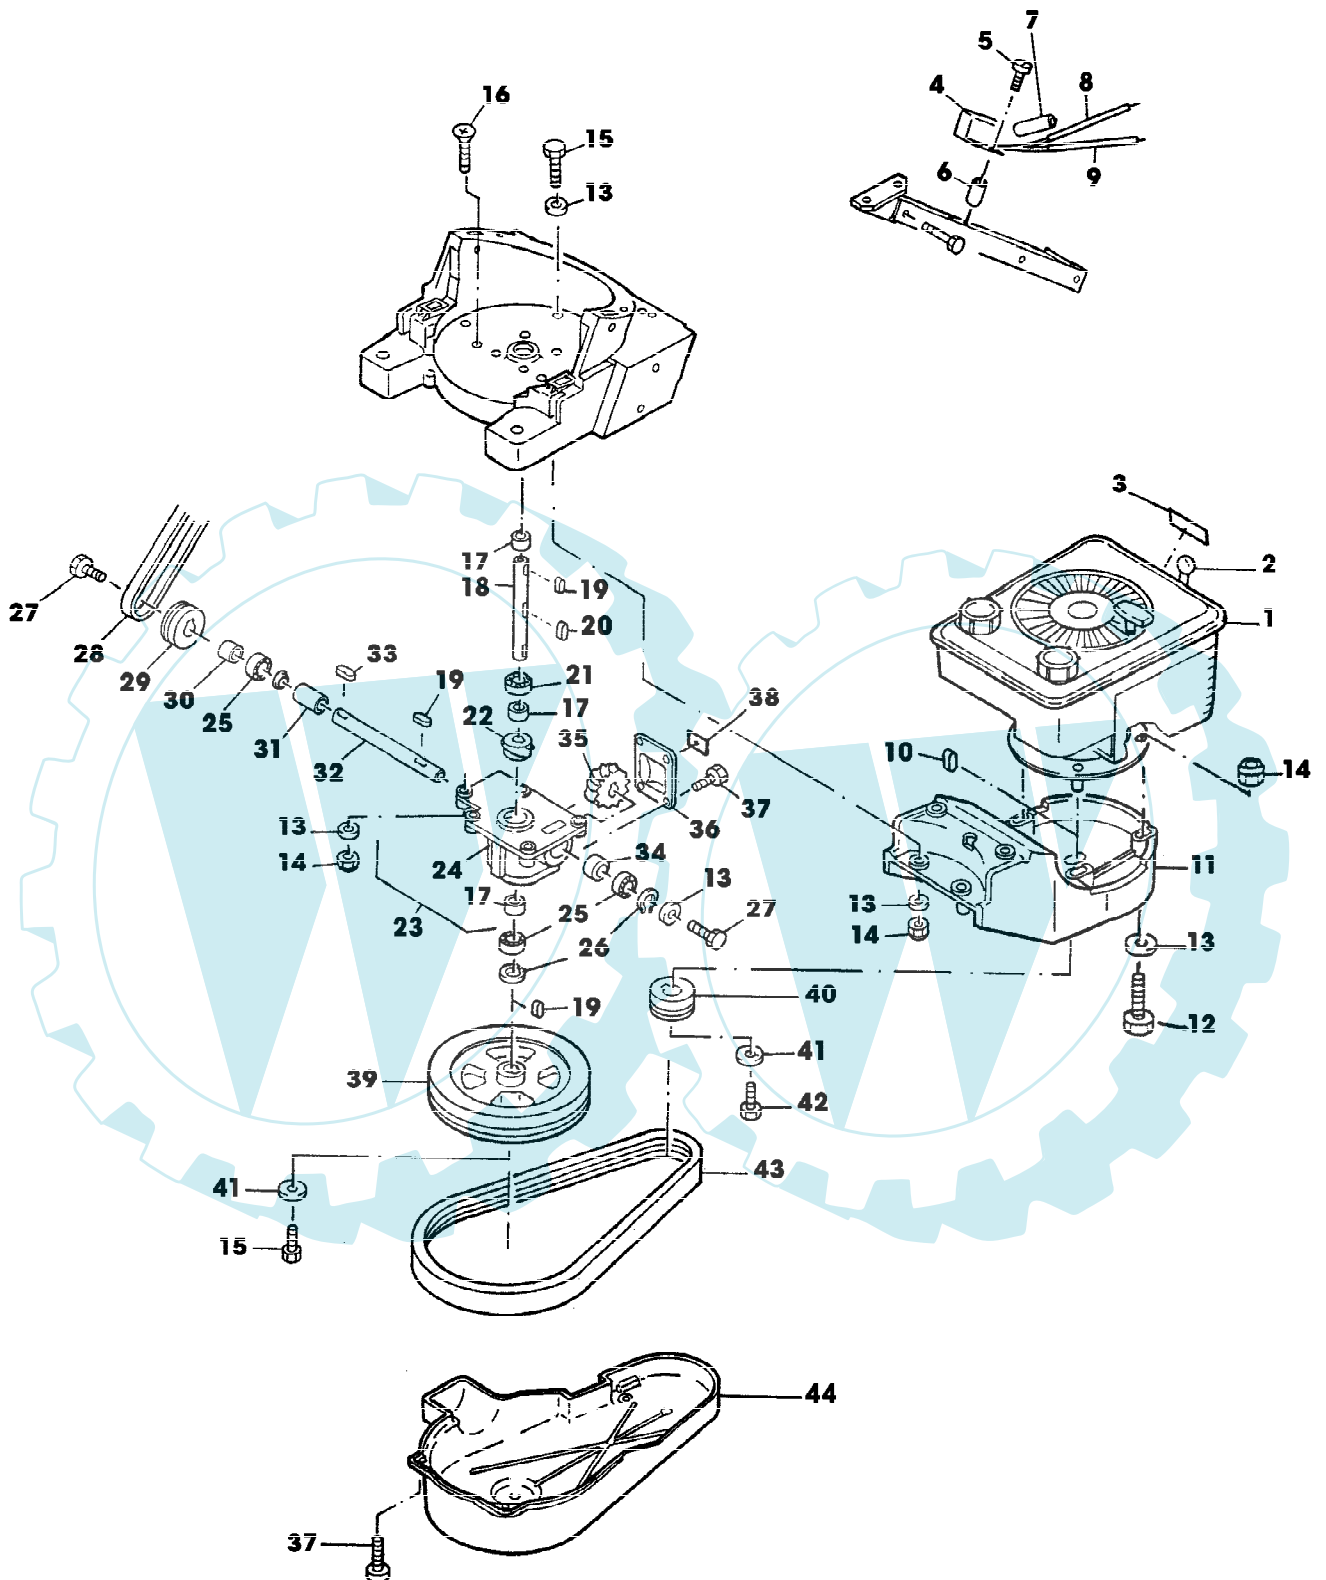

2400 BX EDV-NR.SA457
MOTOR, SCHALTER, ANTRIEB

SA000677

2400 BX EDV-NR.SA457
MOTOR, SCHALTER, ANTRIEB

Page 12 of 14

Reihennummer	Artikelnummer	Menge	Description
1	SA26495	1	MOTOR B&S 4HP MODEL 112232; TYP 0153-01
2	SA17400	1	STEUERUNG
3	SA19141	1	AUFKLEBER
4	SA17393	1	SCHALTER
5	SA17394	2	ZYL.-SCHRAUBE M3X10
6	SA17395	2	DISTANZST
7	SA17398	1	KAPPE
8	SA17396	1	KABEL
9	SA17397	1	KABEL
10	SA15967	1	KEIL * 4X6,5
11	SA13937	1	MOTORTRAEGER
12	SA15365	3	SECHSKANTSCHRAUBE M8X35
13	SA15203	17	UNTERLEGSCHLEIFE (A) A8,4
14	SA11998	12	SICHERUNGSMUTTER (A) M8
15	SA15332	5	SECHSKANTSCHRAUBE M8X25
16	SA15512	5	SCHRAUBE * M8X35
17	SA12178	3	B
18	SA12298	1	ANTRIEBSWELLE
19	SA15047	3	KEIL * A 6X6X20
20		1	6X4X22
21	SA18093	1	KUGELLAGER 6204-2RS
22	SA12296	1	SCHNECKENTRIEBE
23	SA13888	1	GETRIEBE
24	SA13887	1	GEH%USE
25	SA18065	1	KUGELLAGER (RADLAGER) 6004-2RS
26	SA15732	2	SPRENGRING 20X1,2
27	SA15329	2	SECHSKANTSCHRAUBE M8X16
28	SA12305	1	FLACHRIEMEN
29	SA12304	1	RIEMENSCHLEIFE
30	SA13818	1	B
31	SA13819	1	DISTANZST
32	SA12302	1	ANTRIEBSWELLE
33	SA15959	1	KEIL * A 5X5X16
34	SA12299	1	B
35	SA13891	1	SCHNECKENRAD
36	SA12175	1	DECKEL
37	SA29854	8	SCHRAUBE * M5X12
38	SA17485	1	AUFKL. FETTSORTE
39	SA13894	1	RIEMENSCHLEIFE
40	SA17470	1	RIEMENSCHLEIFE
41	SA12939	2	SCHLEIFE
42	SA15331	1	SECHSKANTSCHRAUBE M8X20
43	SA17471	1	FLACHRIEMEN
44	SA13938	1	ABDECKUNG