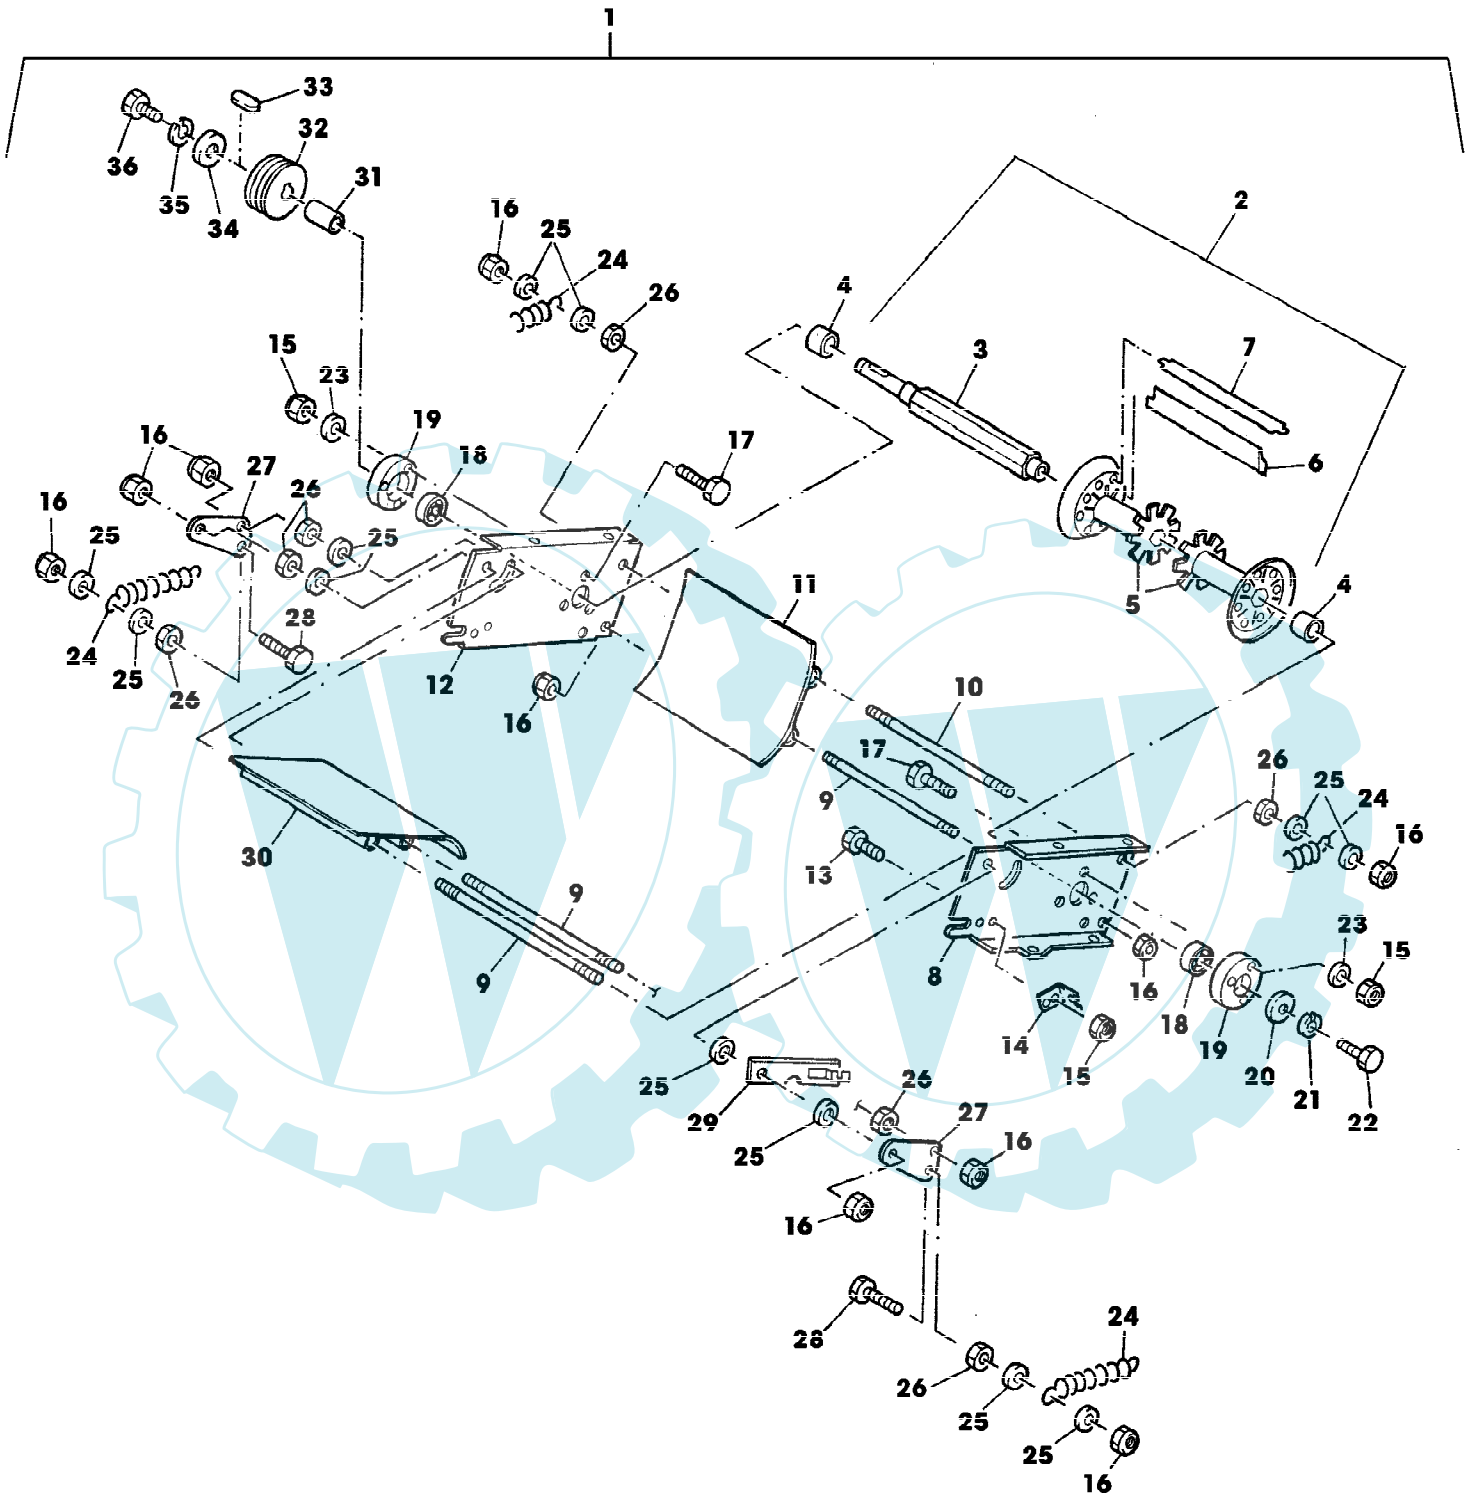

2400 BX EDV-NR.SA457
AUFKLEBER

Gruppennummer	Artikelnummer	Menge	Description
1	SA12169	1	AUFKLEBER
2	SA11786	1	AUFKLEBER
3	SA11885	2	AUFKL. COMSTAR 2400 BX
4	SA17485	1	AUFKL. FETTSORTE
5	SA19141	1	AUFKLEBER

2400 BX EDV-NR.SA457
EINZUGSSYSTEM

SA000689

2400 BX EDV-NR.SA457
EINZUGSSYSTEM

Page 4 of 14

Reihennummer	Artikelnummer	Menge	Description
1	SA13897	1	F^ RDEREINRICHTUNG ASSY
2	SA13898	1	F^ RDEREINRICHTUNG
3	SA13899	1	WELLE
4	SA13900	2	B
5	SA12317	2	SEGMENT
6	SA12319	10	MESSER
7	SA12372	10	BLECH
8	SA12306	1	SEITENWAND LH
9	SA12333	3	STANGE
10	SA17484	1	STANGE
11	SA17391	2	ANSCHLAG
12	SA12307	1	SEITENWAND RH
13	SA15322	2	SECHSKANTSCHRAUBE M6X16
14	SA12338	2	KLEMME
15	SA11244	4	SICHERUNGSMUTTER (A) M6
16	SA11998	10	SICHERUNGSMUTTER M8
17	SA15324	2	SECHSKANTSCHRAUBE M6X25
18	SA18087	2	KUGELLAGER 6002-2RS
19	SA12308	2	KONSOLE
20	SA15213	1	UNTERLEGSCHIEBE (A) A8,4
21	SA15233	1	FEDERRING A8
22	SA15331	1	SECHSKANTSCHRAUBE M8X20
23	SA15202	2	UNTERLEGSCHIEBE 6,4
24	SA31230	2	ZUGFEDER
25	SA15203	12	UNTERLEGSCHIEBE (A) 8,4
26	SA15413	7	MUTTER M8
27	SA12335	2	MITNEHMER
28	SA15332	2	SECHSKANTSCHRAUBE M8X25
29	SA12337	1	HALTER
30	SA12329	1	PLATTE
31	SA12327	1	DISTANZST
32	SA12328	1	RIEMENSCHIEBE
33	SA15959	1	KEIL * 5X5X16
34	SA15212	1	UNTERLEGSCHIEBE (A) A6,4
35	SA15232	1	FEDERRING A6
36	SA15323	1	SECHSKANTSCHRAUBE M6X20 (A) WERDEN NUR NOCH IN PACKMENGEN GELIEFERT

2400 BX EDV-NR.SA457
FANGTUCH

SA000683

2400 BX EDV-NR.SA457
FANGTUCH

Reihennummer	Artikelnummer	Menge	Description
1	SA13876	1	HACKSCHNITZEL-FANGBEHAELTER
2	SA17385	14	DRUCKKNOPF
3	SA13875	1	RAHMEN
4	SA12147	1	STREBE
5	SA11788	4	VERBINDUNGSSTANGE
6	SA16196	1	INNEN-6KT.SCHRAUBENDR.-SATZ 5 K
7	SA18331	1	INNEN-6KT.SCHRAUBENDR.-SATZ 6 L
8	SA13946	1	SERVICEAUSRUESTUNG
9	SA15351	1	SECHSKANTSCHRAUBE M12X40
10	SA18311	1	MAUL-RINGSCHLUESSEL SW 10/13
11	SA13942	1	SCHLUESSEL
12	SA12782	1	SCHLUESSEL
13	SA24208	1	OEL 500ML