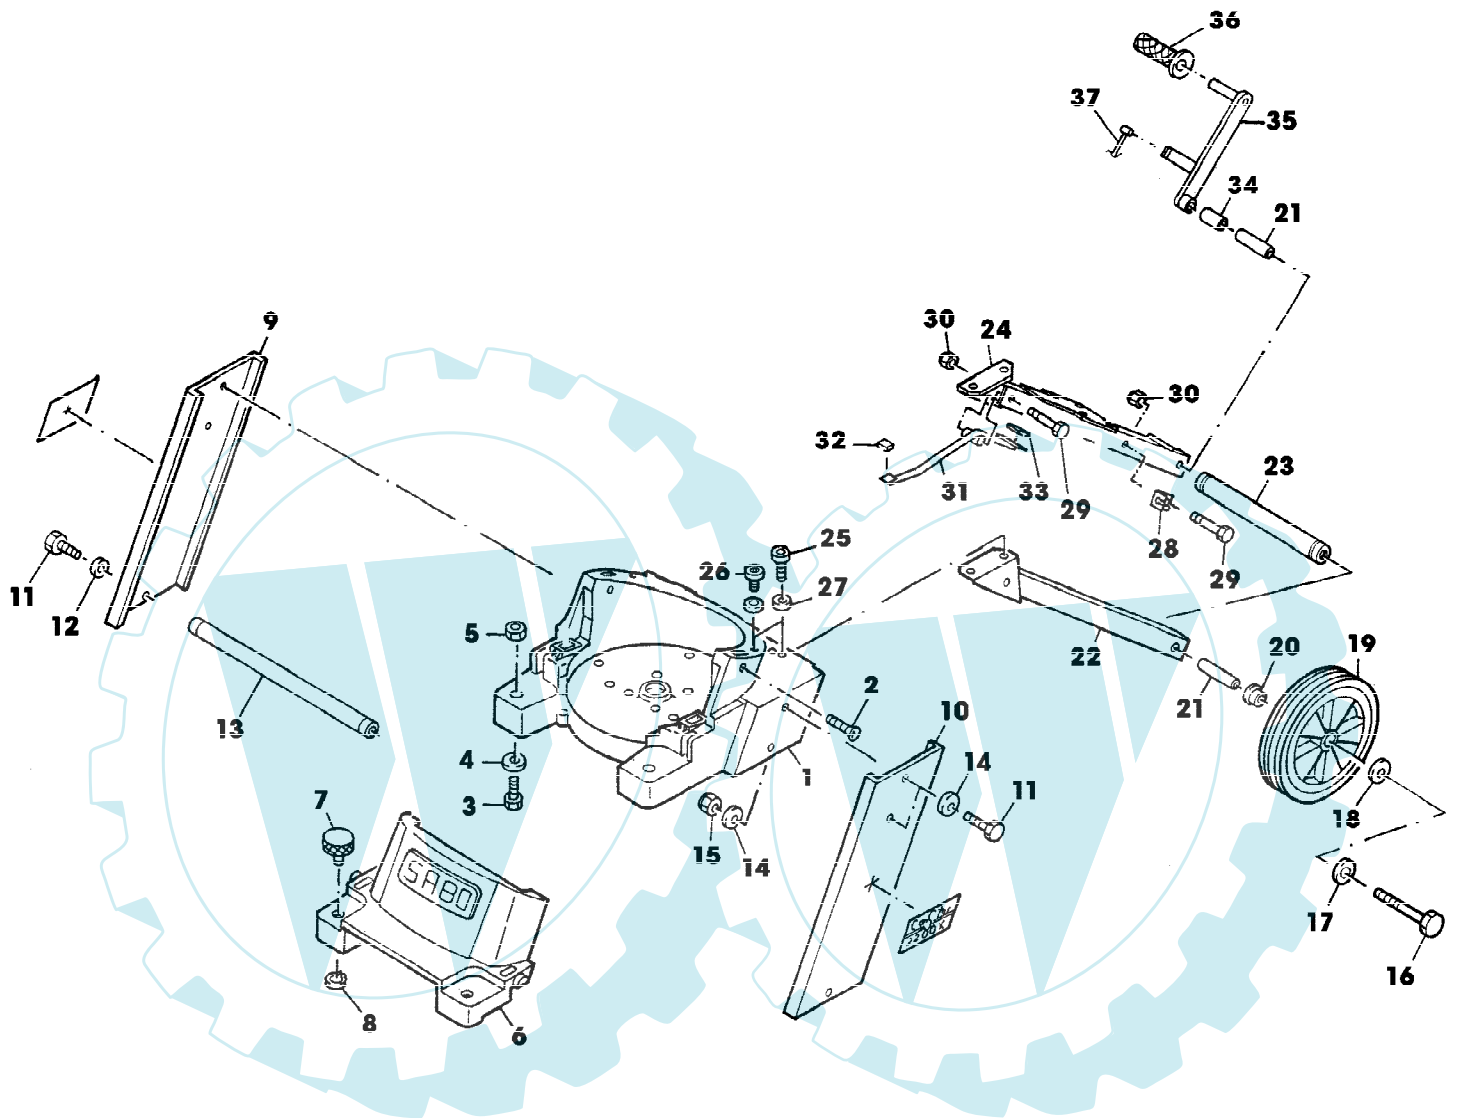

2400 BX EDV-NR.SA457
FANGTUCH

SA000683

2400 BX EDV-NR.SA457
FANGTUCH

Reihennummer	Artikelnummer	Menge	Description
1	SA13876	1	HACKSCHNITZEL-FANGBEHAELTER
2	SA17385	14	DRUCKKNOPF
3	SA13875	1	RAHMEN
4	SA12147	1	STREBE
5	SA11788	4	VERBINDUNGSSTANGE
6	SA16196	1	INNEN-6KT.SCHRAUBENDR.-SATZ 5 K
7	SA18331	1	INNEN-6KT.SCHRAUBENDR.-SATZ 6 L
8	SA13946	1	SERVICEAUSRUESTUNG
9	SA15351	1	SECHSKANTSCHRAUBE M12X40
10	SA18311	1	MAUL-RINGSCHLUESSEL SW 10/13
11	SA13942	1	SCHLUESSEL
12	SA12782	1	SCHLUESSEL
13	SA24208	1	OEL 500ML